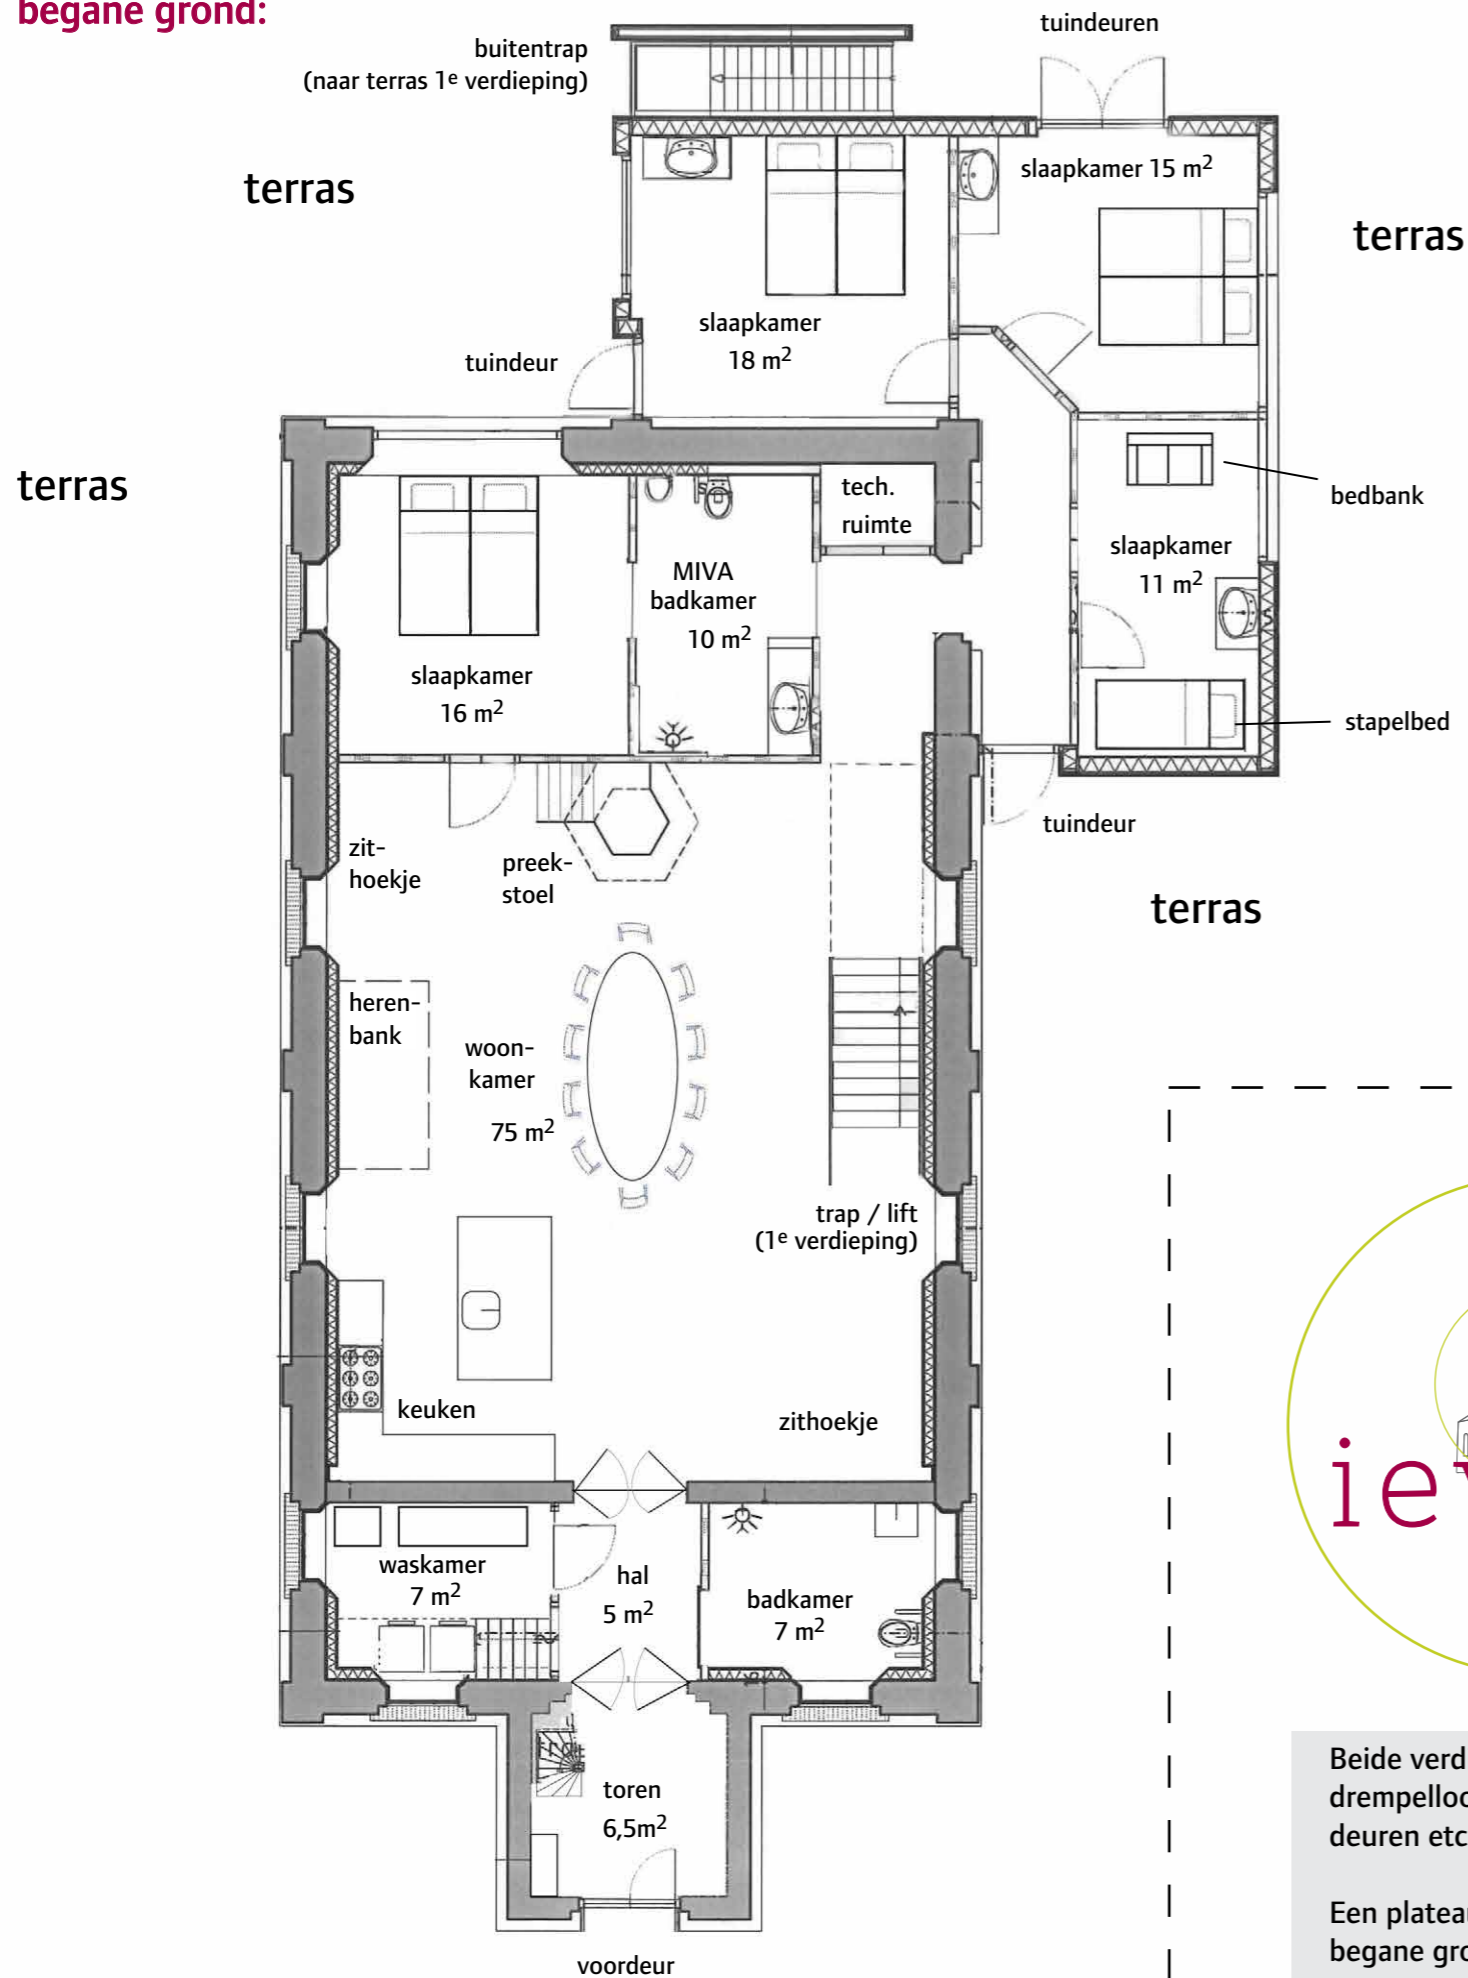

begane grond:

1^e verdieping:

bovenaanzicht:

Beide verdiepingen zijn geheel drempelloos. Alle doorgangen, deuren etc. zijn 1 meter breed.

Een plateaulift verbindt de begane grond en de verdieping.