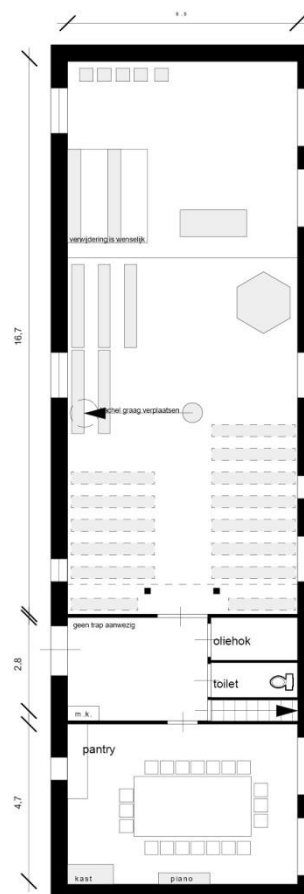

Feinsum Sint Vitus-kerk

Tsjerkepad deelnemer	Nee
Speeloppervlak (m)	6,4 x 16,5
Krachtstroom aanwezig	Ja
Piano	Nee
Vleugel	Nee
Orgel	Ja (niet bruikbaar)
Doophek verwijderbaar	n.v.t.
Podium aanwezig	Nee
Aantal losse banken	19
Aantal vaste banken	10
Aantal stoelen	0
Totaal aantal zitplaatsen	90
Water	Ja
Toilet	Ja
Verwarming	Ja
Verduistering	Nee
Parkeerplekken	5
Kleedruimte	Ja
Keukenblok	Ja
Balkon	Ja (niet voor publiek)
Bijzonderheden	Ruime tafel in bijruimte
Standaard entreprijs	Nee

Burgerlijk huwelijk	Nee
Kerkelijk huwelijk	Ja, zelf regelen
Bruiloftsfeest	Ja
maximaal aantal personen	100

Vergaderingen	Ja
maximaal aantal personen	Consistorie 30 Kerkzaal 100

Aantal kerkdiensten per jaar 0

Overige informatie

/

Contact

Mw. P. Pollema
Langedyk 31
9071 XE Oude Leije
0518-421307
j.pollema@comveeweb.nl

Finkum